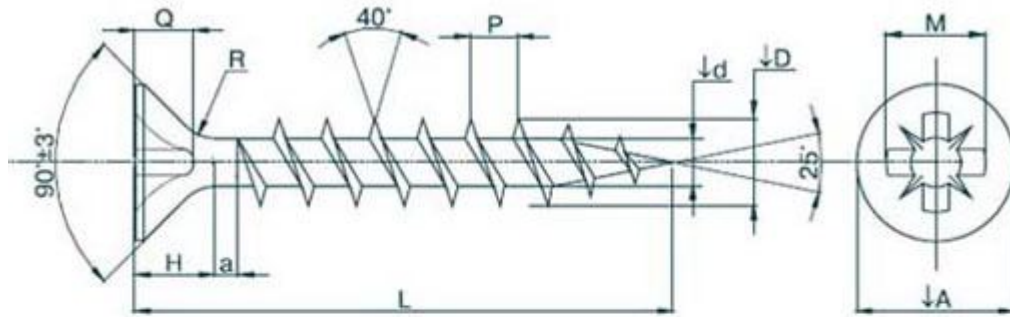

ВИНТ ЗА ДЪРВО PZ БЯЛ

	3,0	3,5	4,0	4,5	5,0	6,0
A	5,7-6,05	6,64-7,05	7,64-8,05	8,64-9,05	9,64-10,05	11,57-12,05
H	1,80	2,00	2,35	2,55	2,85	3,35
a	2,35	2,60	2,80	3,00	3,20	3,60
D	2,75-3,05	3,20-3,55	3,70-4,05	4,20-4,55	4,70-5,05	5,70-6,05
d	1,50-1,90	1,75-2,15	2,02-2,50	2,22-2,70	2,52-3,00	3,22-4,05
P	1,35	1,60	1,80	2,00	2,20	2,60
Q	1,60-2,11	1,76-2,16	2,05-2,51	2,46-3,02	2,99-3,55	2,99-3,55
M	3,00	4,00	4,40	4,80	5,30	6,60
	Pz1	Pz2	Pz2	Pz2	Pz2	Pz3